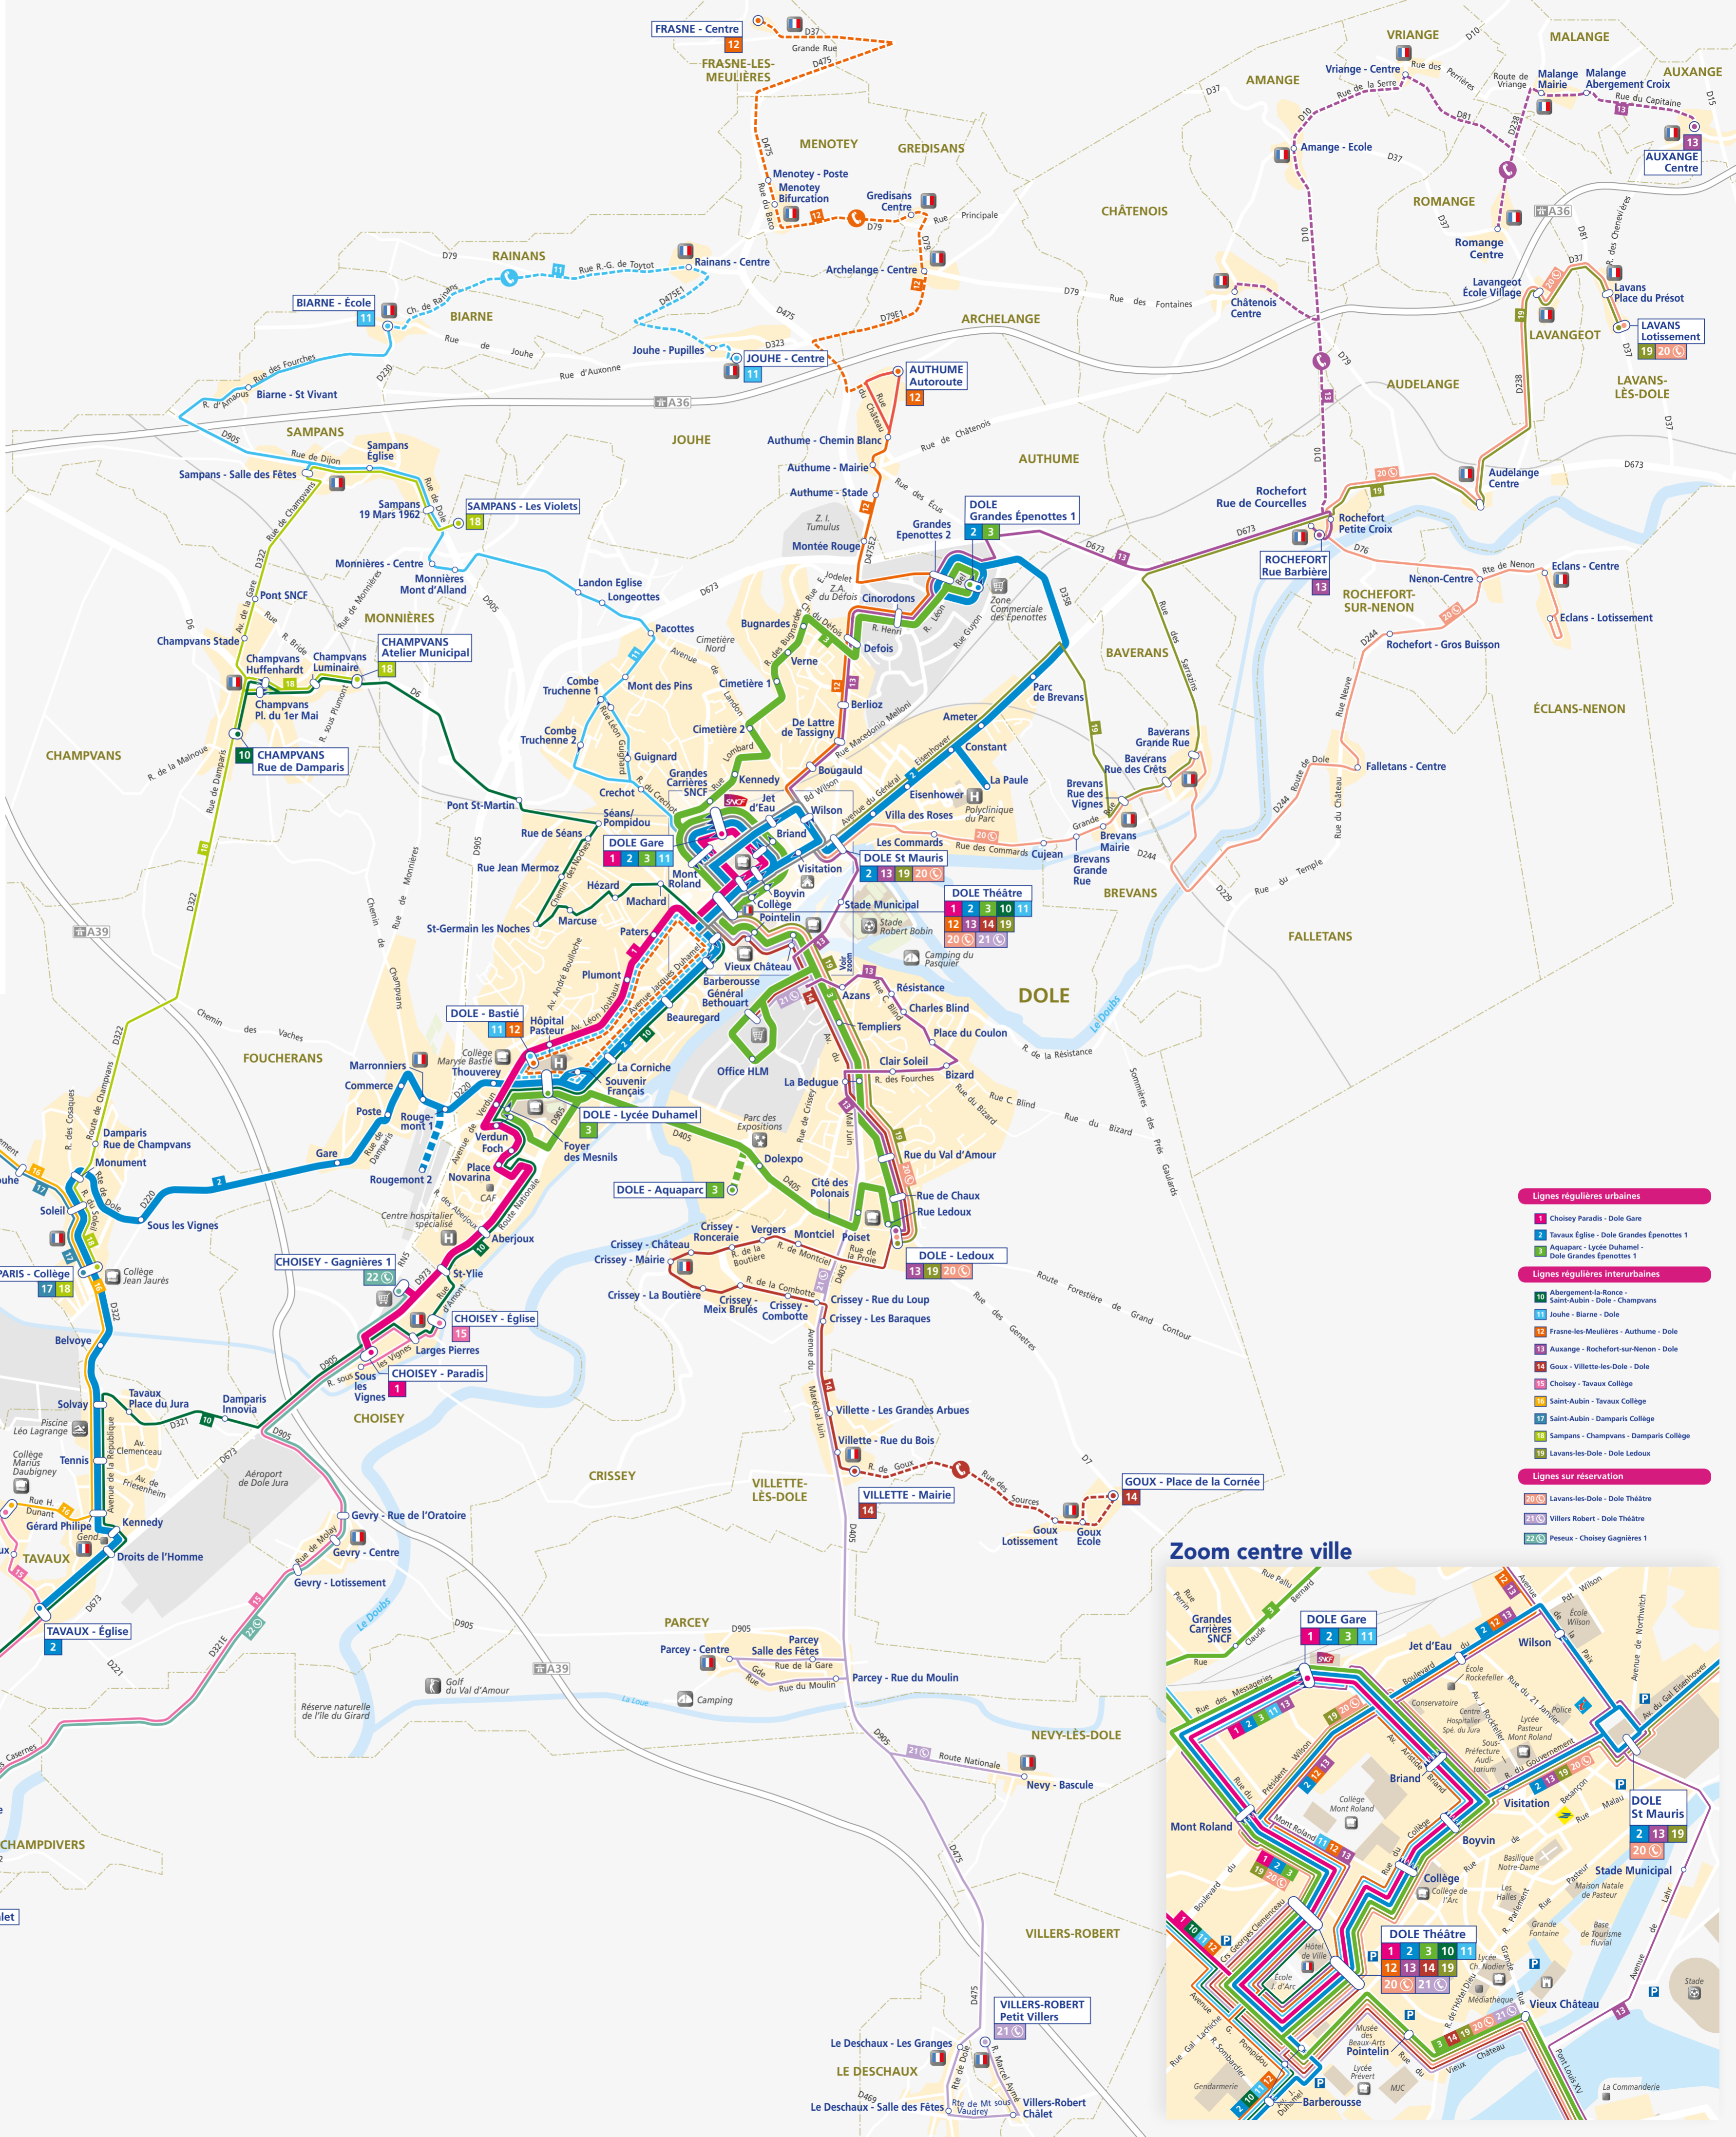

Plan du réseau

Lignes régulières urbaines

- 1 Choisy Paradis - Dole Gare
- 2 Tavaux Église - Dole Grandes Épenottes 1
- 3 Aquaparc - Lycée Duhamel - Dole Grandes Épenottes 1

Lignes régulières interurbaines

- 10 Abergement-la-Ronce - Saint-Aubin - Dole - Champvans
- 11 Jouhe - Biarne - Dole
- 12 Frasnè-les-Meuilières - Authume - Dole
- 13 Auxange - Rochefort-sur-Nenon - Dole
- 14 Goux - Villette-les-Dole - Dole
- 15 Choisy - Tavaux Collège
- 16 Saint-Aubin - Tavaux Collège
- 17 Saint-Aubin - Damparis Collège
- 18 Sampans - Champvans - Damparis Collège
- 19 Lavans-les-Dole - Dole Ledoux

Lignes sur réservation

- 20 Lavans-les-Dole - Dole Théâtre
- 21 Villers Robert - Dole Théâtre
- 22 Pesèux - Choisy Gagnières 1

Zoom centre ville

Lignes régulières urbaines

- 1 Choisy Paradis - Dole Gare
- 2 Tavaux Église - Dole Grandes Épenottes 1
- 3 Aquaparc - Lycée Duhamel - Dole Grandes Épenottes 1

Lignes régulières interurbaines

- 10 Abergement-la-Ronce - Saint-Aubin - Dole - Champvans
- 11 Jouhe - Biarne - Dole
- 12 Frasnè-les-Meuilières - Authume - Dole
- 13 Auxange - Rochefort-sur-Nenon - Dole
- 14 Goux - Villette-les-Dole - Dole
- 15 Choisy - Tavaux Collège
- 16 Saint-Aubin - Tavaux Collège
- 17 Saint-Aubin - Damparis Collège
- 18 Sampans - Champvans - Damparis Collège
- 19 Lavans-les-Dole - Dole Ledoux